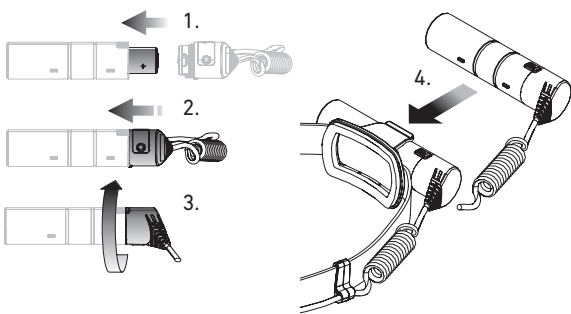

H8R

MH10

**Ledlenser GmbH & Co. KG**  
 Kronenstr. 5-7 • 42699 Solingen • Germany  
 Phone +49 212/5948-0 Fax +49 212/5948-200  
 info@ledlenser.com

MH10/H8R\_V.05  
 04.09.2018  
 1J12A0268

Mode 1

Mode 2

Mode 3