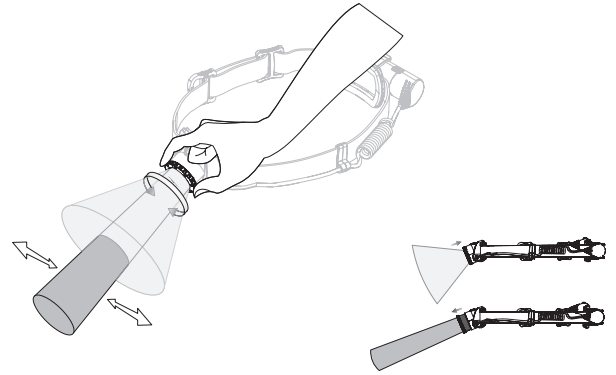

H8R

MH10

**Ledlenser GmbH & Co. KG**  
 Kronenstr. 5-7 • 42699 Solingen • Germany  
 Phone +49 212/5948-0 Fax +49 212/5948-200  
 info@ledlenser.com

MH10/H8R\_V.05  
 04.09.2018  
 1J12A0268

Mode 1

Mode 2

Mode 3