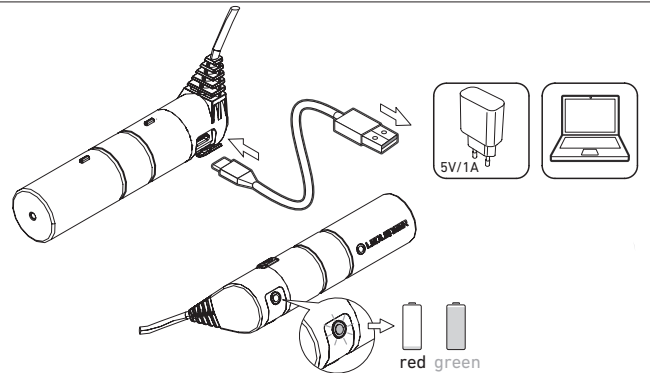

H8R

MH10

**Ledlenser GmbH & Co. KG**  
 Kronenstr. 5-7 • 42699 Solingen • Germany  
 Phone +49 212/5948-0 Fax +49 212/5948-200  
 info@ledlenser.com

MH10/H8R\_V.05  
 04.09.2018  
 1J12A0268

Mode 1

Mode 2

Mode 3