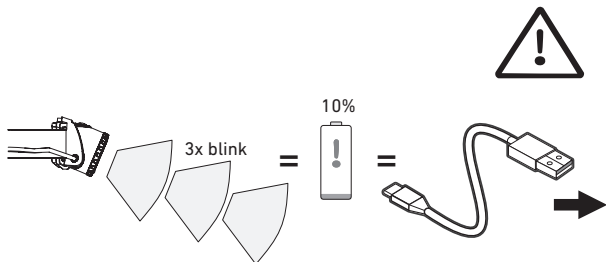

H8R

MH10

**Ledlenser GmbH & Co. KG**  
 Kronenstr. 5-7 • 42699 Solingen • Germany  
 Phone +49 212/5948-0 Fax +49 212/5948-200  
 info@ledlenser.com

MH10/H8R\_V.05  
 04.09.2018  
 1J12A0268

Mode 1

Mode 2

Mode 3