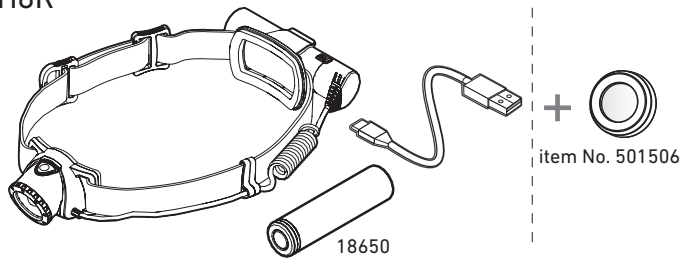

H8R

MH10

**Ledlenser GmbH & Co. KG**  
 Kronenstr. 5-7 • 42699 Solingen • Germany  
 Phone +49 212/5948-0 Fax +49 212/5948-200  
 info@ledlenser.com

MH10/H8R\_V.05  
 04.09.2018  
 1J12A0268

Mode 1

Mode 2

Mode 3