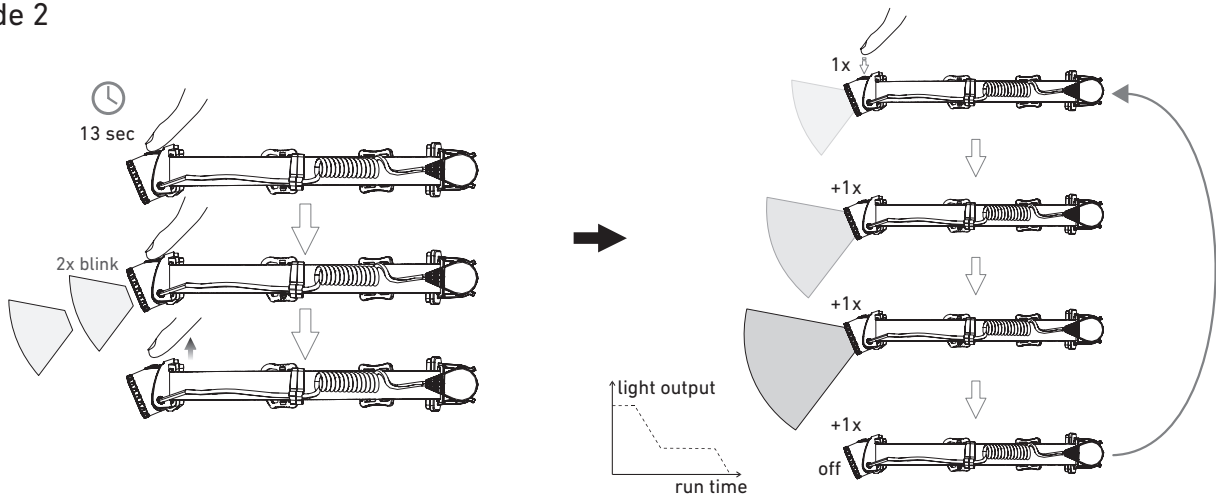

H8R

MH10

**Ledlenser GmbH & Co. KG**  
 Kronenstr. 5-7 • 42699 Solingen • Germany  
 Phone +49 212/5948-0 Fax +49 212/5948-200  
 info@ledlenser.com

MH10/H8R\_V.05  
 04.09.2018  
 1J12A0268

Mode 1

Mode 2

Mode 3