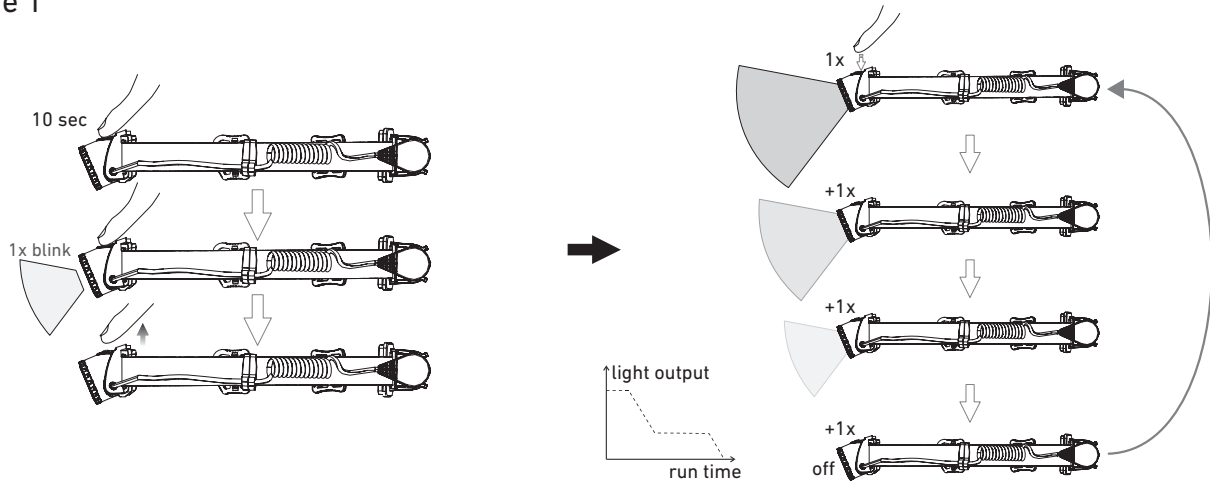

H8R

MH10

**Ledlenser GmbH & Co. KG**  
 Kronenstr. 5-7 • 42699 Solingen • Germany  
 Phone +49 212/5948-0 Fax +49 212/5948-200  
 info@ledlenser.com

MH10/H8R\_V.05  
 04.09.2018  
 1J12A0268

Mode 1

Mode 2

Mode 3