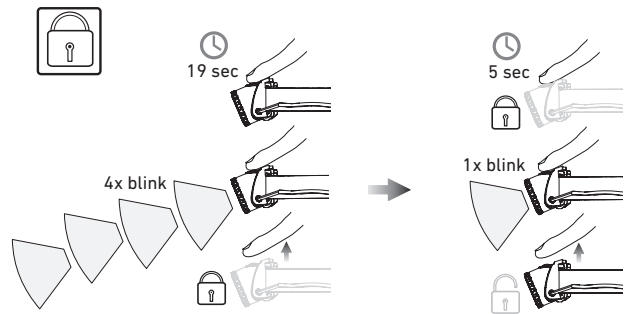

H8R

MH10

**Ledlenser GmbH & Co. KG**  
 Kronenstr. 5-7 • 42699 Solingen • Germany  
 Phone +49 212/5948-0 Fax +49 212/5948-200  
 info@ledlenser.com

MH10/H8R\_V.05  
 04.09.2018  
 1J12A0268

Mode 1

Mode 2

Mode 3