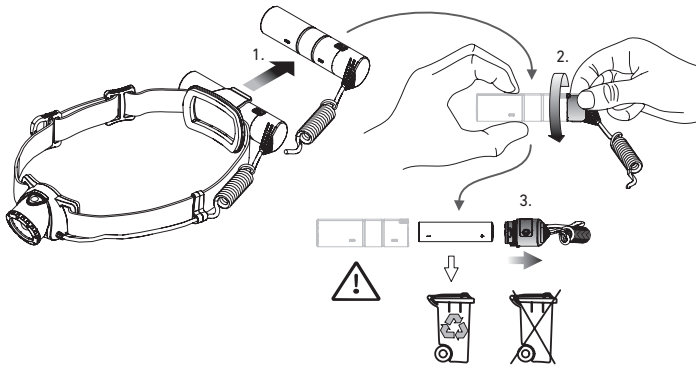

H8R

MH10

**Ledlenser GmbH & Co. KG**  
 Kronenstr. 5-7 • 42699 Solingen • Germany  
 Phone +49 212/5948-0 Fax +49 212/5948-200  
 info@ledlenser.com

MH10/H8R\_V.05  
 04.09.2018  
 1J12A0268

Mode 1

Mode 2

Mode 3